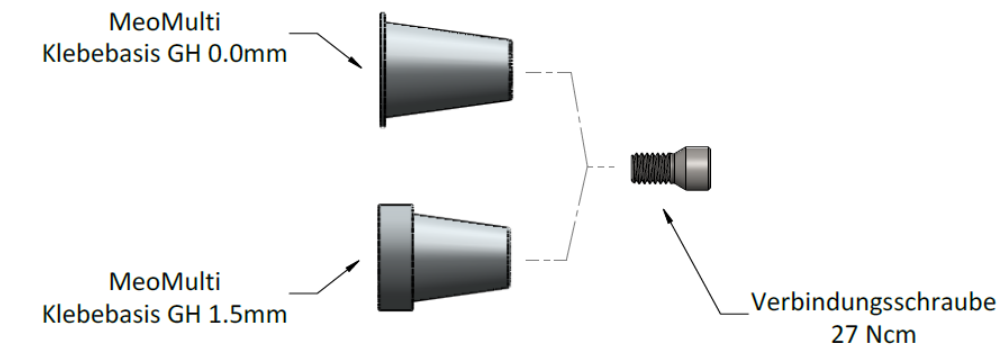

## Inhaltsverzeichnis:

1	MEOMULTI KLEBEBASIS – MEOMULTI AUFBAUTEN	2
2	MEOMULTI KLEBEBASIS – VERBINDUNGSSCHRAUBE	3
3	MEOMULTI KLEBEBASIS / SECHSKANTINSTRUMENT • FUNKTIONSDARSTELLUNG •	4
4	MEOMULTI KLEBEBASIS – MEOMULTI MODELLANALOG	5

## 1 MEOMULTI KLEBEBASIS – MEOMULTI AUFBAUTEN

Produktbeschreibung	REF	MeoMulti Klebebasis GH 0.0mm	MeoMulti Klebebasis GH 1.5mm
		A-008-780600	A-008-780604
MeoMulti 17° GH 0.7mm mit Hex	S-008-481705	✓	✓
MeoMulti 17° GH 1.5mm mit Hex	S-008-481715	✓	✓
MeoMulti 17° GH 3.5mm mit Hex	S-008-481735	✓	✓
MeoMulti 35° GH 0.7mm mit Hex	S-008-483505	✓	✓
MeoMulti 35° GH 1.5mm mit Hex	S-008-483515	✓	✓
MeoMulti 35° GH 3.5mm mit Hex	S-008-483535	✓	✓
MeoMulti 17° GH 0.7mm ohne Hex	S-008-581705	✓	✓
MeoMulti 17° GH 1.5mm ohne Hex	S-008-581715	✓	✓
MeoMulti 17° GH 3.5mm ohne Hex	S-008-581735	✓	✓
MeoMulti 35° GH 0.7mm ohne Hex	S-008-583505	✓	✓
MeoMulti 35° GH 1.5mm ohne Hex	S-008-583515	✓	✓
MeoMulti 35° GH 3.5mm ohne Hex	S-008-583535	✓	✓
MeoMulti 0° GH 1mm	A-008-482010	✓	✓
MeoMulti 0° GH 2mm	A-008-482020	✓	✓
MeoMulti 0° GH 2mm	A-008-482020	✓	✓

## 2 MEOMULTI KLEBEBASIS – VERBINDUNGSSCHRAUBE

Produktbeschreibung	REF	MeoMulti Klebebasis GH 0.0mm	MeoMulti Klebebasis GH 1.5mm
		A-008-780600	A-008-780604
Verbindungsschraube	A-008-070060	✓	✓

MEOMULTI KLEBEBASIS – VERBINDUNGSSCHRAUBE

## 3 MEOMULTI KLEBEBASIS / SECHSKANTINSTRUMENT

• FUNKTIONSDARSTELLUNG •

Produktbeschreibung	REF	Verbindungs- schraube
		A-008-070060
1.2 Sechskantinstrument ISO-Schaft - 40mm	A-015-097077	✓
1.2 Sechskantinstrument ISO-Schaft - 29mm	A-015-097088	✓
1.2 Sechskantinstrument ISO-Schaft - 25mm	A-015-097099	✓