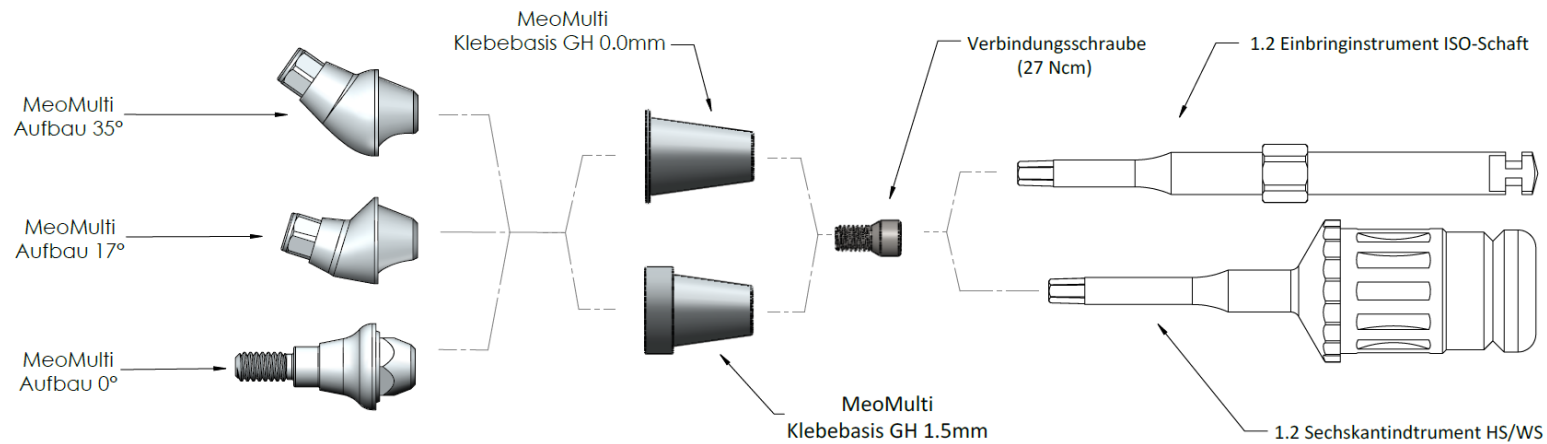

## 1 MEOMULTI KLEBEBASIS – MEOMULTI AUFBAUTEN

Produktbeschreibung	REF	MeoMulti Klebebasis GH 0.0mm	MeoMulti Klebebasis GH 1.5mm
		A-008-780600	A-008-780604
MeoMulti 17° GH 0.7mm mit Hex	S-008-481705	✓	✓
MeoMulti 17° GH 1.5mm mit Hex	S-008-481715	✓	✓
MeoMulti 17° GH 3.5mm mit Hex	S-008-481735	✓	✓
MeoMulti 35° GH 0.7mm mit Hex	S-008-483505	✓	✓
MeoMulti 35° GH 1.5mm mit Hex	S-008-483515	✓	✓
MeoMulti 35° GH 3.5mm mit Hex	S-008-483535	✓	✓
MeoMulti 17° GH 0.7mm ohne Hex	S-008-581705	✓	✓
MeoMulti 17° GH 1.5mm ohne Hex	S-008-581715	✓	✓
MeoMulti 17° GH 3.5mm ohne Hex	S-008-581735	✓	✓
MeoMulti 35° GH 0.7mm ohne Hex	S-008-583505	✓	✓
MeoMulti 35° GH 1.5mm ohne Hex	S-008-583515	✓	✓
MeoMulti 35° GH 3.5mm ohne Hex	S-008-583535	✓	✓
MeoMulti 0° GH 1mm	A-008-482010	✓	✓
MeoMulti 0° GH 2mm	A-008-482020	✓	✓
MeoMulti 0° GH 2mm	A-008-482020	✓	✓

## 2 MEOMULTI KLEBEBASIS – VERBINDUNGSSCHRAUBE

Produktbeschreibung	REF	MeoMulti Klebebasis GH 0.0mm	MeoMulti Klebebasis GH 1.5mm
		A-008-780600	A-008-780604
Verbindungsschraube	A-008-070060	✓	✓

MEOMULTI KLEBEBASIS – VERBINDUNGSSCHRAUBE

## 3 MEOMULTI KLEBEBASIS / SECHSKANTINSTRUMENT

• FUNKTIONSDARSTELLUNG •

Produktbeschreibung	REF	Verbindungs- schraube
		A-008-070060
1.2 Sechskantinstrument ISO-Schaft - 40mm	A-015-097077	✓
1.2 Sechskantinstrument ISO-Schaft - 29mm	A-015-097088	✓
1.2 Sechskantinstrument ISO-Schaft - 25mm	A-015-097099	✓

Produktbeschreibung	REF	Verbindungs- schraube
		A-008-070060
1.2 Sechskantinstrument HS/RS - 23mm	A-015-097023	✓
1.2 Sechskantinstrument HS/RS - 27mm	A-015-097025	✓
1.2 Sechskantinstrument HS/RS - 31mm	A-015-097027	✓