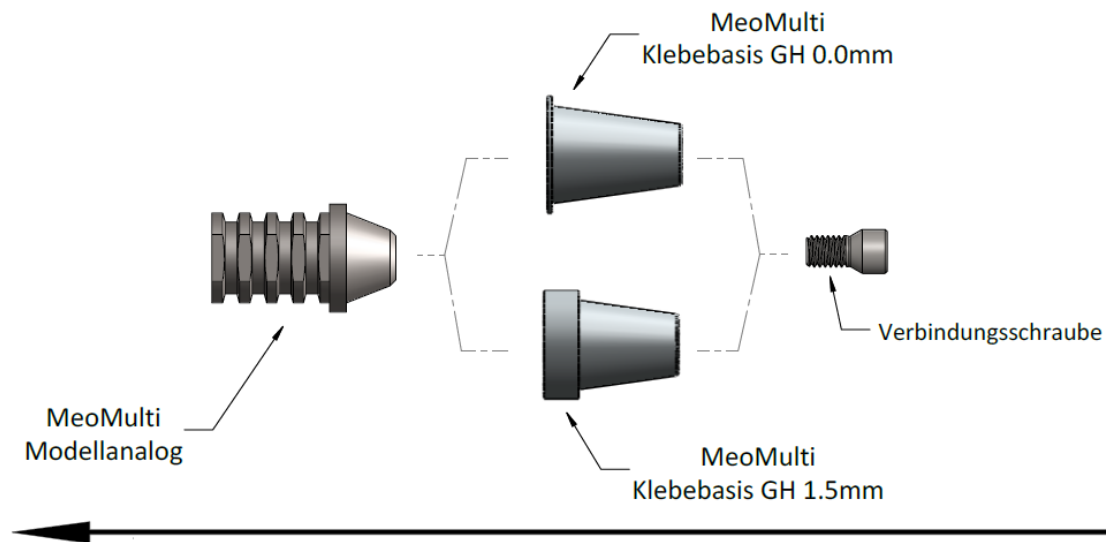

4 MEOMULTI KLEBEBASIS – MEOMULTI MODELLANALOG

Produktbeschreibung	REF	MeoMulti Klebebasis GH 0.0mm	MeoMulti Klebebasis GH 1.5mm
		A-008-780600	A-008-780604
MeoMulti Modellanalog	A-006-400001	✓	✓

MEOMULTI KLEBEBASIS – MEOMULTI MODELLANALOG