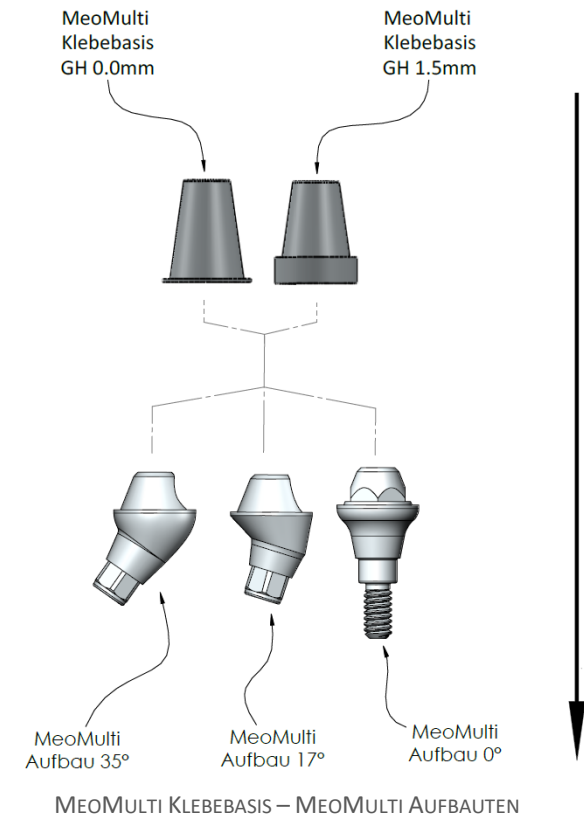

## Inhaltsverzeichnis:

1	MEOMULTI KLEBEBASIS – MEOMULTI AUFBAUTEN	2
2	MEOMULTI KLEBEBASIS – VERBINDUNGSSCHRAUBE	3
3	MEOMULTI KLEBEBASIS / SECHSKANTINSTRUMENT • FUNKTIONSDARSTELLUNG •	4
4	MEOMULTI KLEBEBASIS – MEOMULTI MODELLANALOG	5

## 1 MEOMULTI KLEBEBASIS – MEOMULTI AUFBAUTEN

Produktbeschreibung	REF	MeoMulti Klebebasis GH 0.0mm	MeoMulti Klebebasis GH 1.5mm
		A-008-780600	A-008-780604
MeoMulti 17° GH 0.7mm mit Hex	S-008-481705	✓	✓
MeoMulti 17° GH 1.5mm mit Hex	S-008-481715	✓	✓
MeoMulti 17° GH 3.5mm mit Hex	S-008-481735	✓	✓
MeoMulti 35° GH 0.7mm mit Hex	S-008-483505	✓	✓
MeoMulti 35° GH 1.5mm mit Hex	S-008-483515	✓	✓
MeoMulti 35° GH 3.5mm mit Hex	S-008-483535	✓	✓
MeoMulti 17° GH 0.7mm ohne Hex	S-008-581705	✓	✓
MeoMulti 17° GH 1.5mm ohne Hex	S-008-581715	✓	✓
MeoMulti 17° GH 3.5mm ohne Hex	S-008-581735	✓	✓
MeoMulti 35° GH 0.7mm ohne Hex	S-008-583505	✓	✓
MeoMulti 35° GH 1.5mm ohne Hex	S-008-583515	✓	✓
MeoMulti 35° GH 3.5mm ohne Hex	S-008-583535	✓	✓
MeoMulti 0° GH 1mm	A-008-482010	✓	✓
MeoMulti 0° GH 2mm	A-008-482020	✓	✓
MeoMulti 0° GH 2mm	A-008-482020	✓	✓

## 2 MEOMULTI KLEBEBASIS – VERBINDUNGSSCHRAUBE

Produktbeschreibung	REF	MeoMulti Klebebasis GH 0.0mm	MeoMulti Klebebasis GH 1.5mm
		A-008-780600	A-008-780604
Verbindungsschraube	A-008-070060	✓	✓

MEOMULTI KLEBEBASIS – VERBINDUNGSSCHRAUBE

## 3 MEOMULTI KLEBEBASIS / SECHSKANTINSTRUMENT

• FUNKTIONSDARSTELLUNG •

Produktbeschreibung	REF	Verbindungs- schraube
		A-008-070060
1.2 Sechskantinstrument ISO-Schaft - 40mm	A-015-097077	✓
1.2 Sechskantinstrument ISO-Schaft - 29mm	A-015-097088	✓
1.2 Sechskantinstrument ISO-Schaft - 25mm	A-015-097099	✓